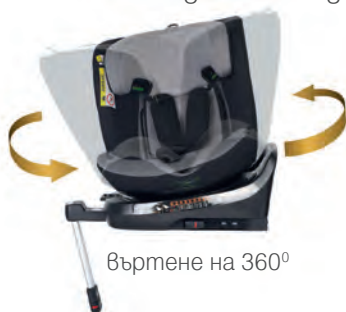

въртене на 360°