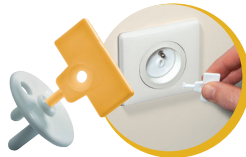

SF.0037 - 12+4 бр./оп.

Препазители за контакт с ключ за премахване